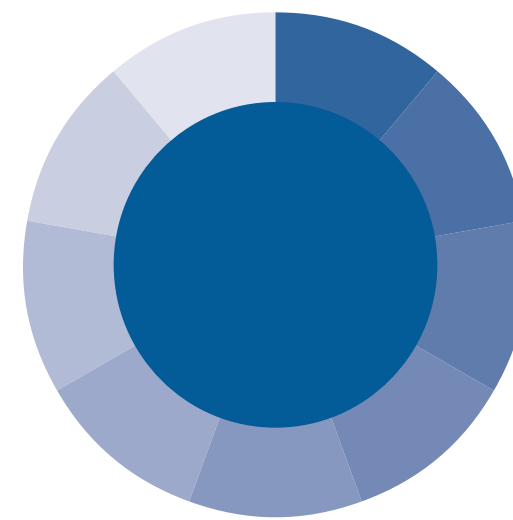

Färgpalett

Vår färgskala har inspirerats av naturen och värmen människor emellan som återfinns i Råne älvdal.

Kombinationen Älv och Skog karakteriserar Råeks varumärke och är våra primära färger. Färgerna Sol, Värme, Vind och Himmel använder vi som sekundära färger, främst för att framhäva länkar eller enskilda element.

Sand och ljusare toner av Himmel och Vind passar utmärkt som bakgrundsfärg.

Sand

#f5efe6
RGB 245 239 230
CMYK 3 4 8 0
Pantone 9180 C/U

Primära

Älv

#035b97
RGB 3 91 151
CMYK 96 68 14 2
Pantone 7691 C/U